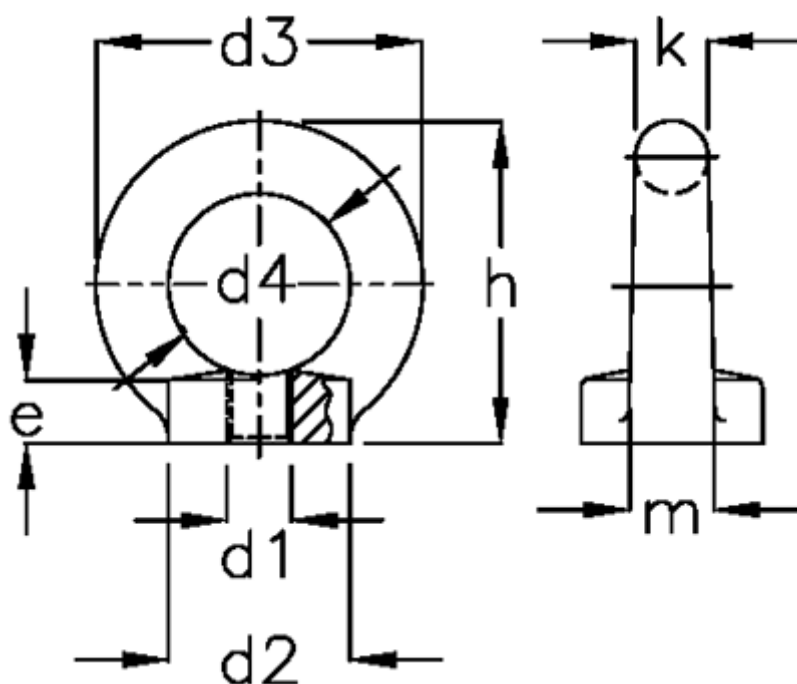

Varenummer: 20582M16A4
Beskrivelse: E+G Øjemøtrik
DIN 582-M16-A4

Mål

$d1 = M16$

$K = 14$

$d2 = 35$

$m = 16$

$d3 = 63$

$d4 = 35$